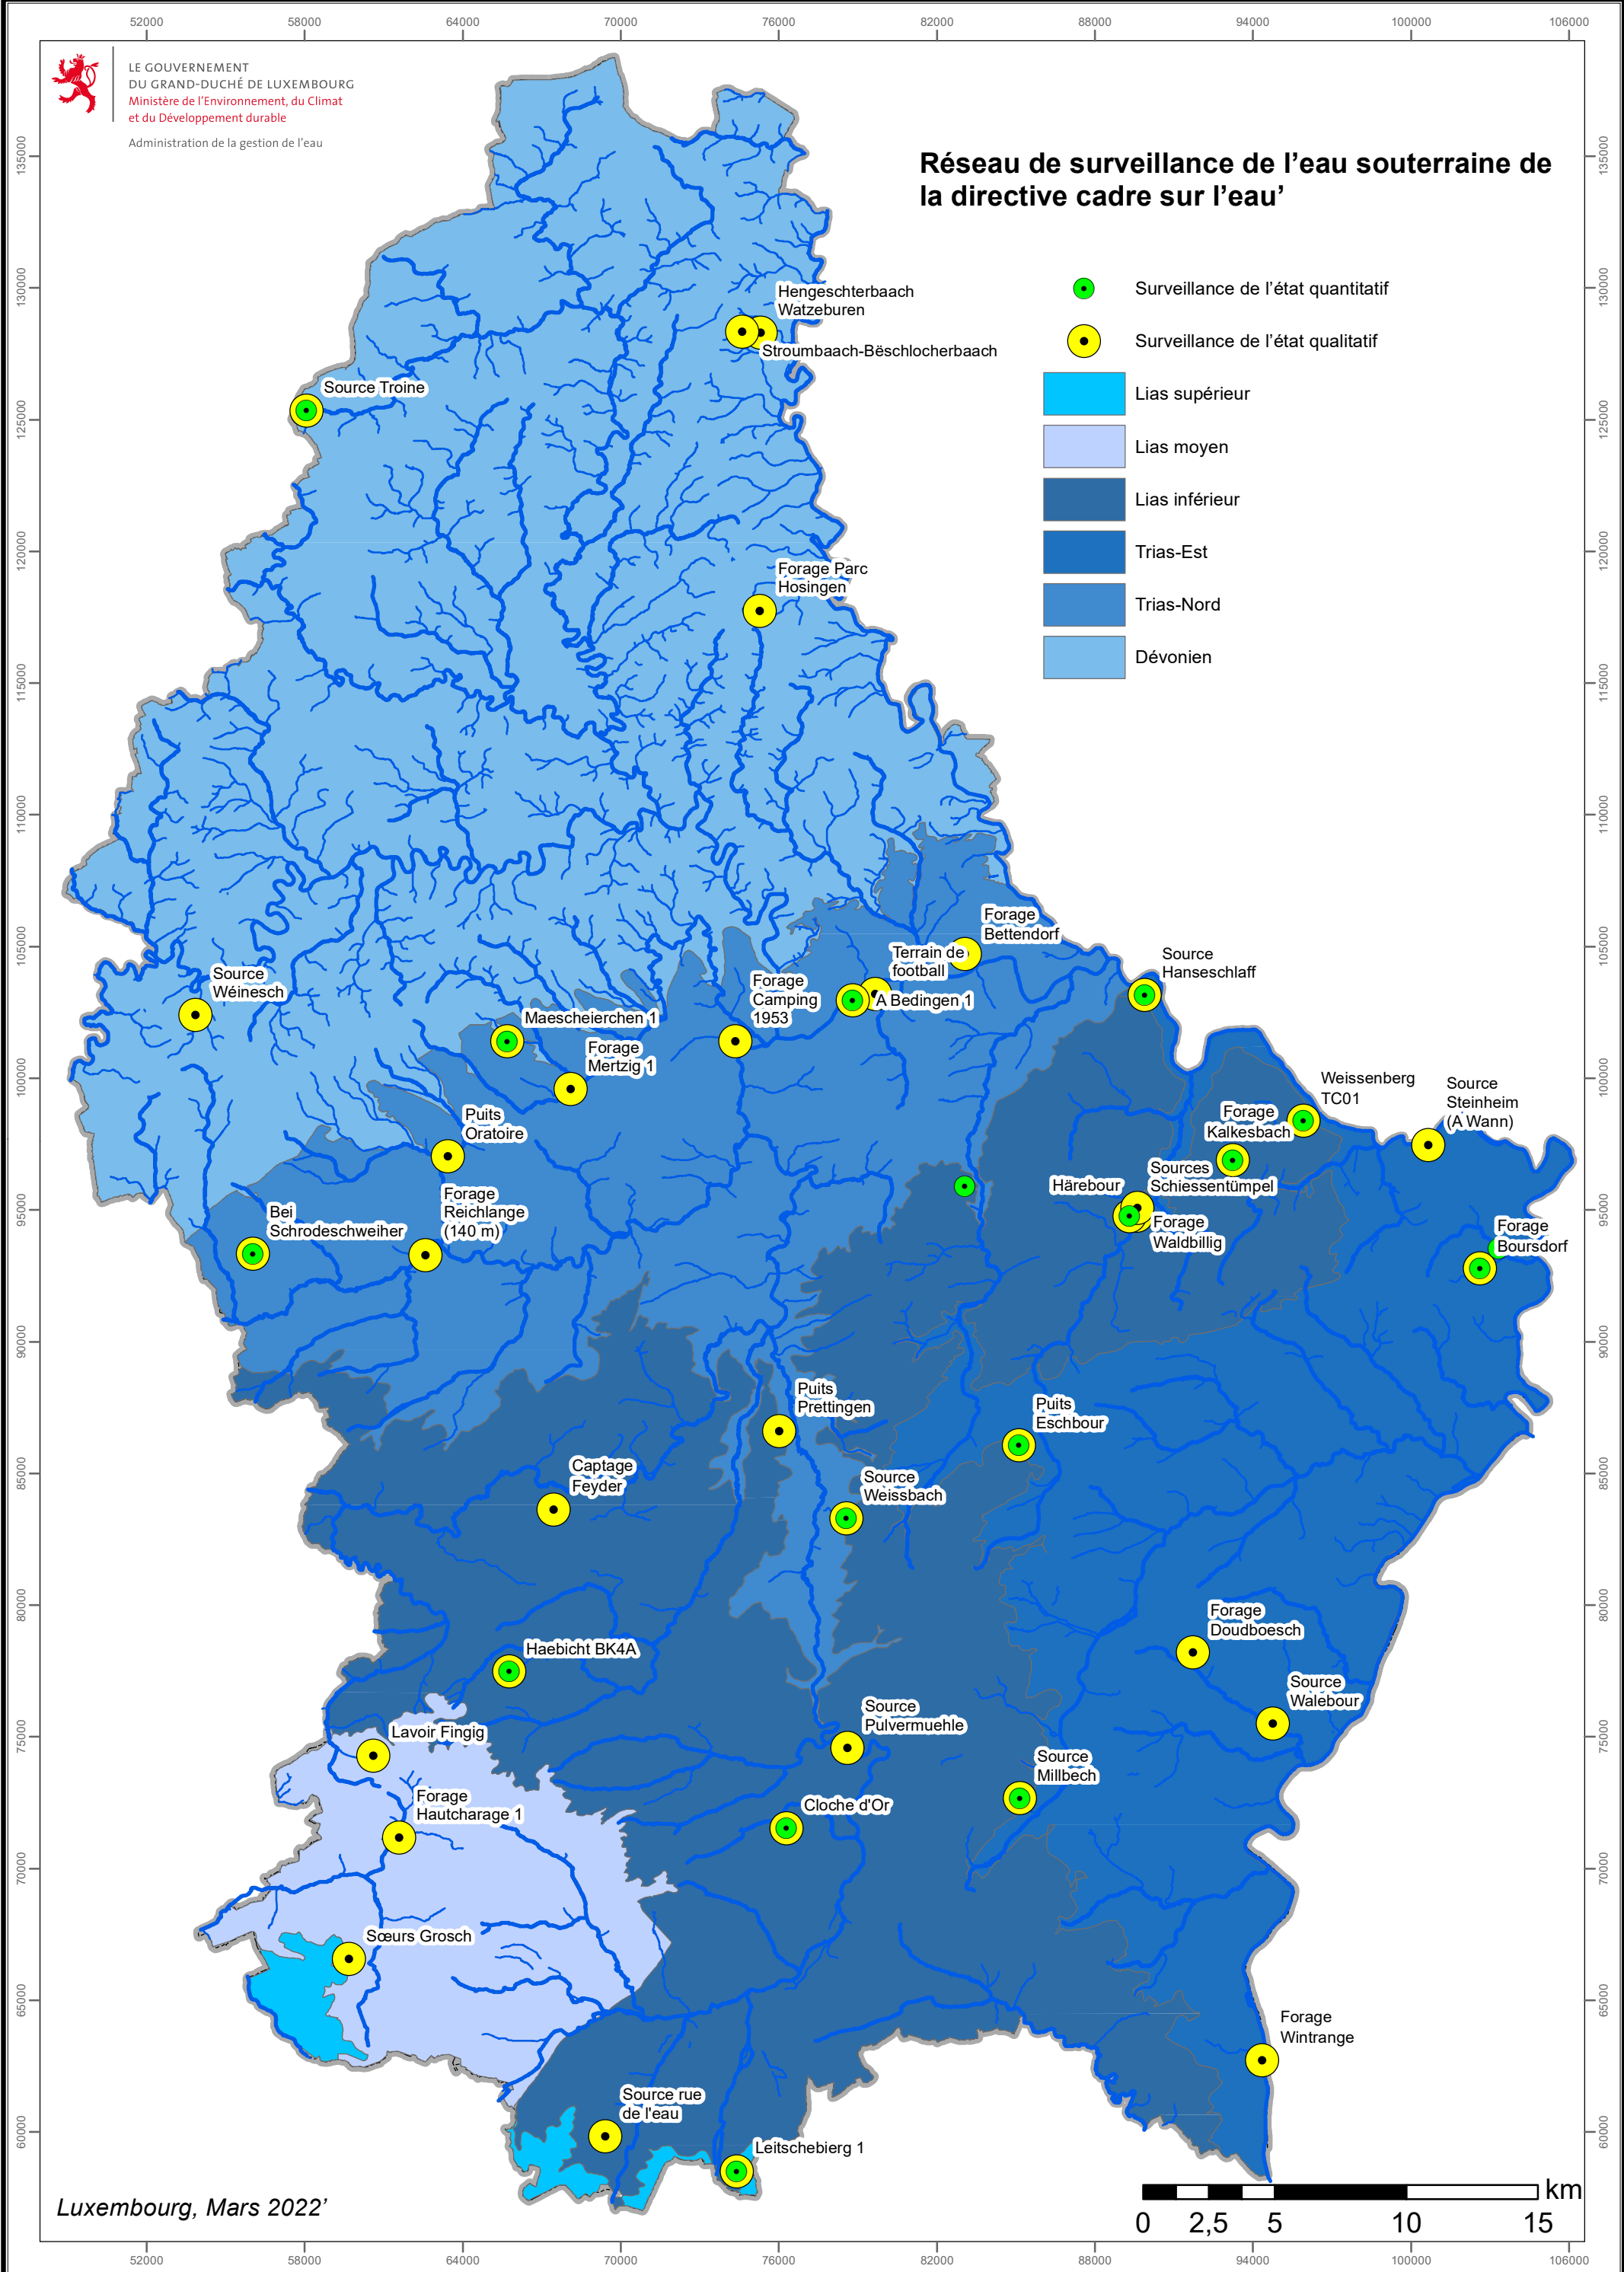

LE GOUVERNEMENT
DU GRAND-DUCHÉ DE LUXEMBOURG
Ministère de l'Environnement, du Climat
et du Développement durable
Administration de la gestion de l'eau

Réseau de surveillance de l'eau souterraine de la directive cadre sur l'eau'

● Surveillance de l'état quantitatif

● Surveillance de l'état qualitatif

■ Lias supérieur

■ Lias moyen

■ Lias inférieur

■ Trias-Est

■ Trias-Nord

■ Dévonien

Luxembourg, Mars 2022'